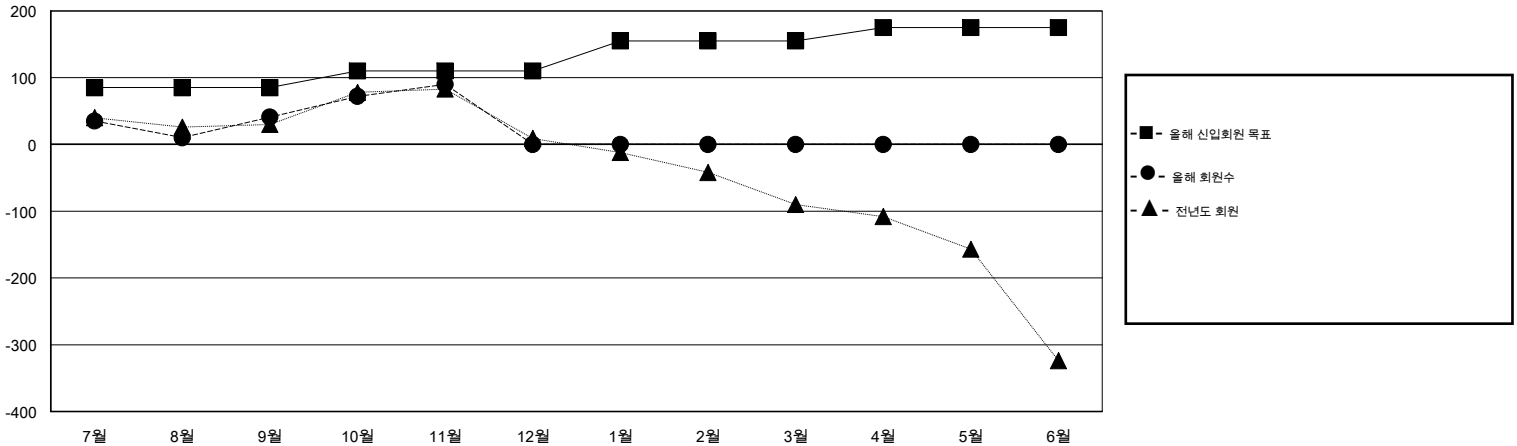

MONTHLY MEMBERSHIP PROGRESS REPORT

District 354 B

Results as of: 11/30/2016

GMT: TAE-YOUNG KIM

장소 REPUBLIC OF KOREA

현장지역 GMT 5

클럽				
결과- 2016-2017				
사분기	신생클럽 목표	신생클럽	해산된 클럽	순 증감/감소
7월/8월/9월	1	0	0	0
10월/11월/12월	1	0	0	0
1월/2월/3월	1	0	0	0
4월/5월/6월	0	0	0	0

회원 1인당				
결과- 2016-2017				
사분기	신입회원 목표	추가된 차터 및 신입 회원	퇴회 회원	순 증감/감소
7월/8월/9월	85	276	235	41
10월/11월/12월	25	117	68	49
1월/2월/3월	45	0	0	0
4월/5월/6월	20	0	0	0

목표 및 누적 신생클럽 수

목표 및 누적 회원수

해산된 클럽: 0	1명 이상의 신입회원을 등록한 106 CLUBS OF 168	성별 분포
		남성 4,722 (78.32%)
		여성 1,307 (21.68%)
퇴회회원	여기에 클릭하여 현황보고 내용 검토	가족단위 회원 0
작고 5		세대주 0
클럽해산 0		비 세대주 0
기타 298		
합계 303		