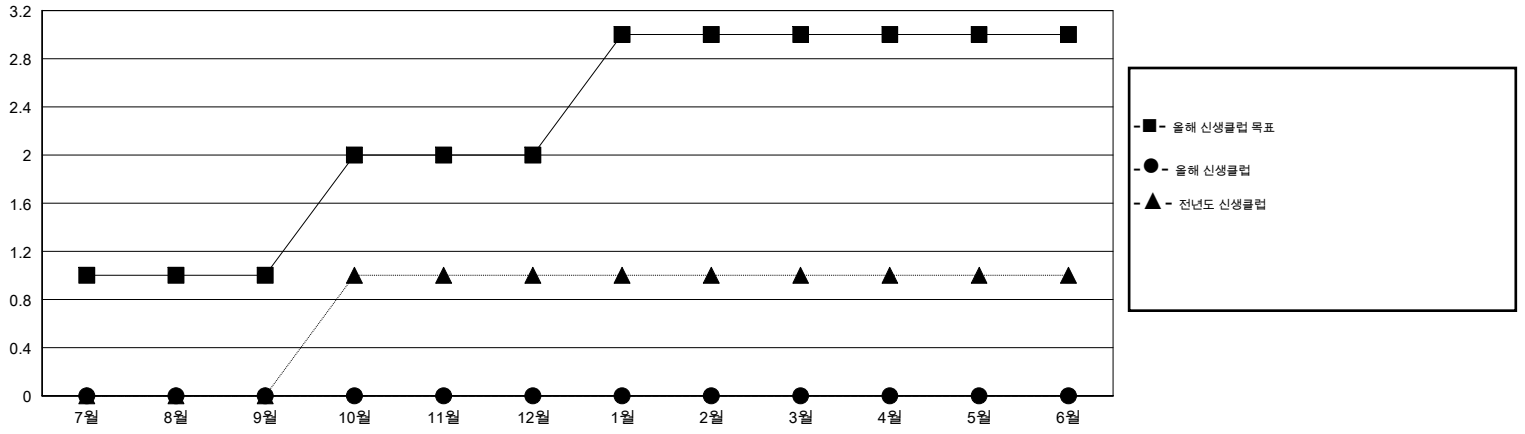

MONTHLY MEMBERSHIP PROGRESS REPORT

District 354 B

Results as of: 11/30/2016

GMT: TAE-YOUNG KIM

장소 REPUBLIC OF KOREA

현장지역 GMT 5

클럽				
결과- 2016-2017				
사분기	신생클럽 목표	신생클럽	해산된 클럽	순 증감/감소
7월/8월/9월	1	0	0	0
10월/11월/12월	1	0	0	0
1월/2월/3월	1	0	0	0
4월/5월/6월	0	0	0	0

회원 1인당				
결과- 2016-2017				
사분기	신입회원 목표	추가된 차터 및 신입 회원	퇴회 회원	순 증감/감소
7월/8월/9월	85	276	235	41
10월/11월/12월	25	117	68	49
1월/2월/3월	45	0	0	0
4월/5월/6월	20	0	0	0

목표 및 누적 신생클럽 수

목표 및 누적 회원수

해산된 클럽: 0	1명 이상의 신입회원을 등록한 106 CLUBS OF 168	성별 분포
		남성 4,722 (78.32%)
		여성 1,307 (21.68%)
퇴회회원	여기에 클릭하여 현황보고 내용 검토	가족단위 회원 0
작고 5		세대주 0
클럽해산 0		비 세대주 0
기타 298		
합계 303		